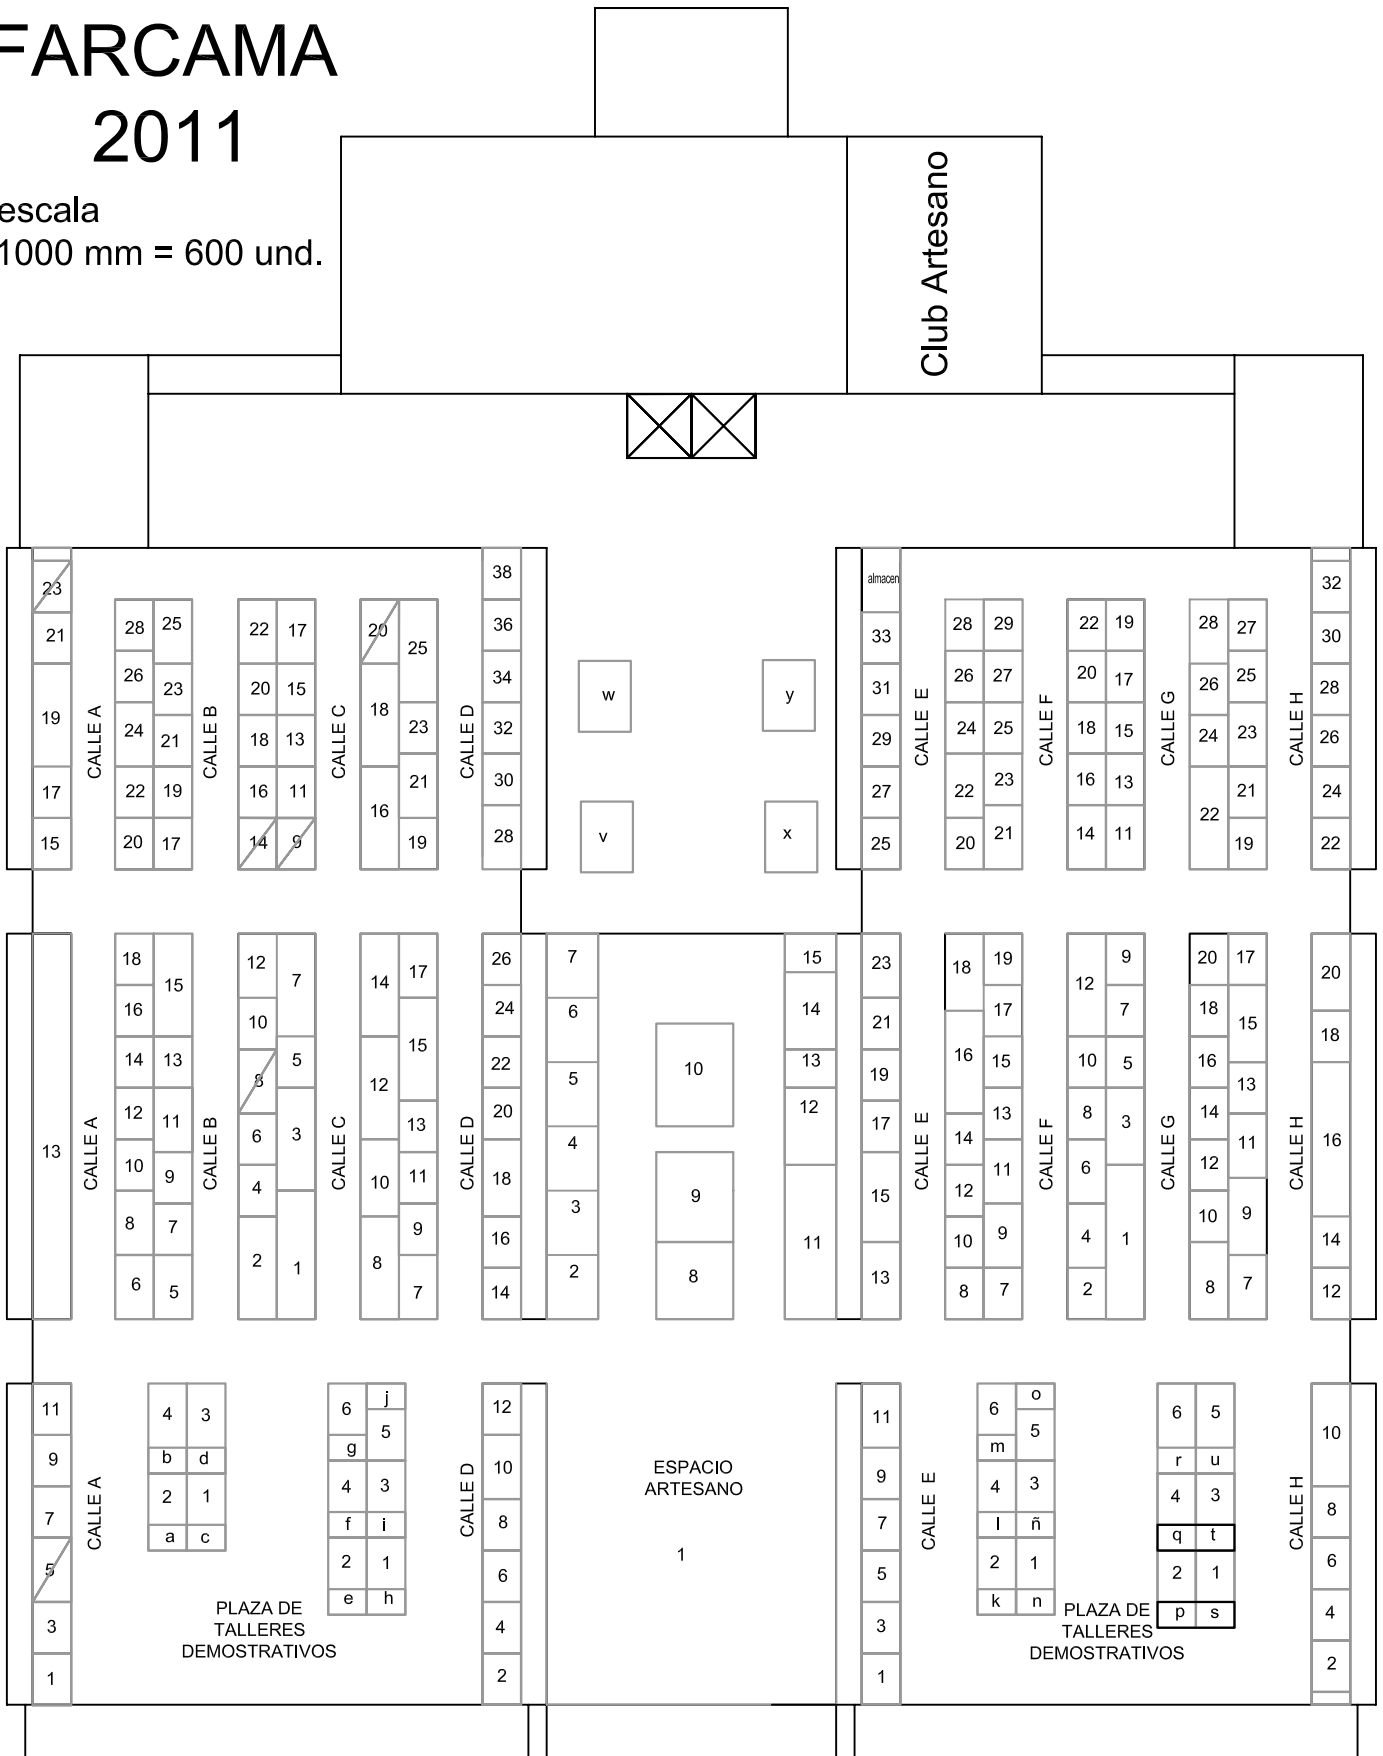

PLANO FARCAMA 2011

escala
1000 mm = 600 und.

Pabellón 1

Pabellón
Institucional

Pabellón 2